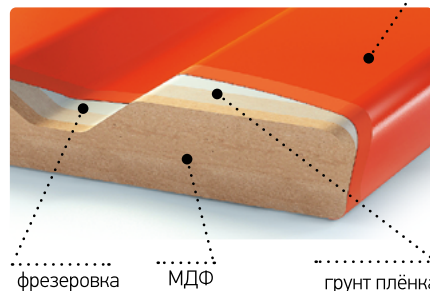

ПУ эмаль с антибактериальным компонентом Ag

Программа Color - многообразие красочных решений и индивидуальных воплощений. Охватывает сегмент крашенных фасадов и дополнительных элементов к ним. Цветовая палитра представлена 20 декором. Фасады Color могут быть изготовлены в различных фрезеровках.