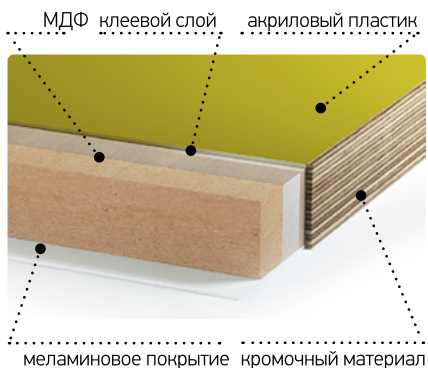

Каждая модель программы дополняется ручкой и стеклом. В зависимости от модели исполнение фасада может быть как плоским, так и гнутым.

ПРОГРАММА SELECT

КОЛЛЕКЦИИ

ACRYLINE

SOFTLINE

LEATHERLINE

Программа Select предлагает высококачественные мебельные фасады и декоративные интерьерные плиты в технологии 1D. Объединяет в себе современные, высокотехнологичные коллекции Acryline, Softline и Leatherline. Отличается комплексным ассортиментным подходом и многообразием используемых в производстве материалов.