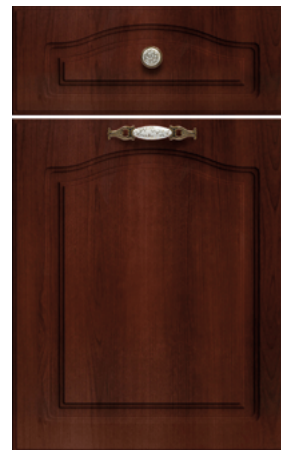

ORIGINAL ■ ФРЕЗЕРОВАННЫЕ РУЧКИ

Модерн RF06 горизонталь

Модерн RF10

Модерн RF10 горизонталь

Классика

Классика двойная

Классика 90

Пиано