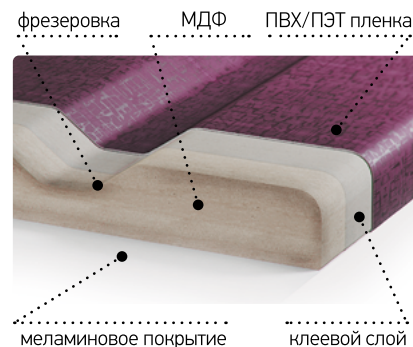

Ассортимент программы Original представлен мебельными фасадами, сопутствующей продукцией и дополнительными элементами, изготовленными в технологии трехмерного прессования. Цветовая палитра включает в себя свыше 100 декоров пленок ПВХ и ПЭТ. А также более 40 вариантов фрезеровок различных стилей.